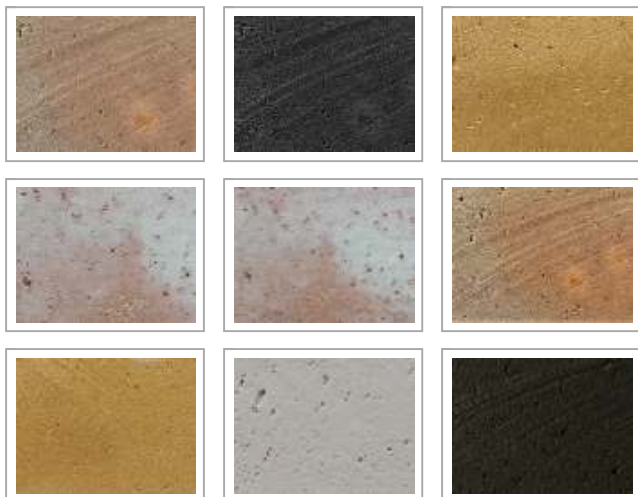

**RICHIEDI INFORMAZIONI su LISTELLI HABITAT:
LINEA DI RIVESTIMENTI PER L'INTERIOR DESIGN**

Compila il modulo per ricevere maggiori informazioni sul prodotto o per un preventivo personalizzato.

La tua richiesta verrà trasmessa direttamente agli uffici commerciali del produttore.

Spett.le SAN MARCO - TERREAL

- ☐ Desidero ricevere un catalogo
- ☐ Desidero la lista dei rivenditori di zona
- ☐ Desidero un listino prezzi del prodotto
- ☐ Altra motivazione

Nome*

Cognome*

Email*