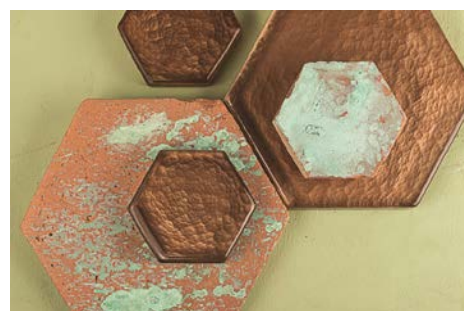

Il gioco di ombre portate dalle superfici delle lastre di terracotta, dato dall'incidenza della luce sulle superfici

Nelle foto, esempi applicativi di Exagon che, nella forma dell'esagono regolare perfetto, in due formati, può dare vita a un numero infinito di abbinamenti cromatici e permette una libertà progettuale inedita per l'interior.

oblique, produce un effetto di profondità architettonica e una vibrazione della luce assolutamente nuova e inusuale per materiali da rivestimento, generando un'innovativa intenzione decorativa degli ambienti interni.

EXAGON è disponibile in due formati esagonali in cinque colorazioni sia per le formelle in terracotta sia per quelle in vetro: Bianco di Carrara, Nero Lavico, Oro Brillante, Rosa del Deserto, Cortèn.

Una palette di colori particolarmente innovativa, in linea con le esigenze del vivere contemporaneo e studiata per permettere infiniti abbinamenti di colori giocando non solo sui cromatismi ma con le differenti qualità materiche dell'argilla e del vetro. EXAGON è il concetto contemporaneo dell'uso diffuso della terracotta abbinata al vetro nell'housing interno. In questo modo Terreal Italia fa entrare il rivestimento in terracotta e vetro nella contemporaneità, coerente con le più moderne esigenze estetiche e funzionali.