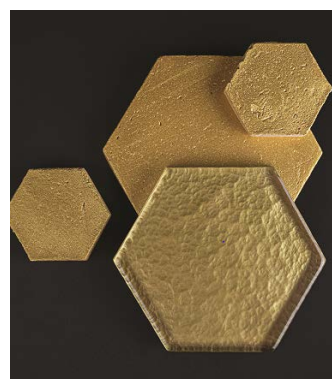

Il gioco di ombre portate dalle superfici delle lastre di terracotta, dato dall'incidenza della luce sulle superfici

Nelle foto, esempi applicativi di Exagon che, nella forma dell'esagono regolare perfetto, in due formati, può dare vita a un numero infinito di abbinamenti cromatici e permette una libertà progettuale inedita per l'interior.

oblique, produce un effetto di profondità architettonica e una vibrazione della luce assolutamente nuova e inusuale per materiali da rivestimento, generando un'innovativa intenzione decorativa degli ambienti interni.

EXAGON è disponibile in due formati esagonali in cinque colorazioni sia per le formelle in terracotta sia per quelle in vetro: Bianco di Carrara, Nero Lavico, Oro Brillante, Rosa del Deserto, Cortèn.

Una palette di colori particolarmente innovativa, in linea con le esigenze del vivere contemporaneo e studiata per permettere infiniti abbinamenti di colori giocando non solo sui cromatismi ma con le differenti qualità materiche dell'argilla e del vetro. EXAGON è il concetto contemporaneo dell'uso diffuso della terracotta abbinata al vetro nell'housing interno. In questo modo Terreal Italia fa entrare il rivestimento in terracotta e vetro nella contemporaneità, coerente con le più moderne esigenze estetiche e funzionali.