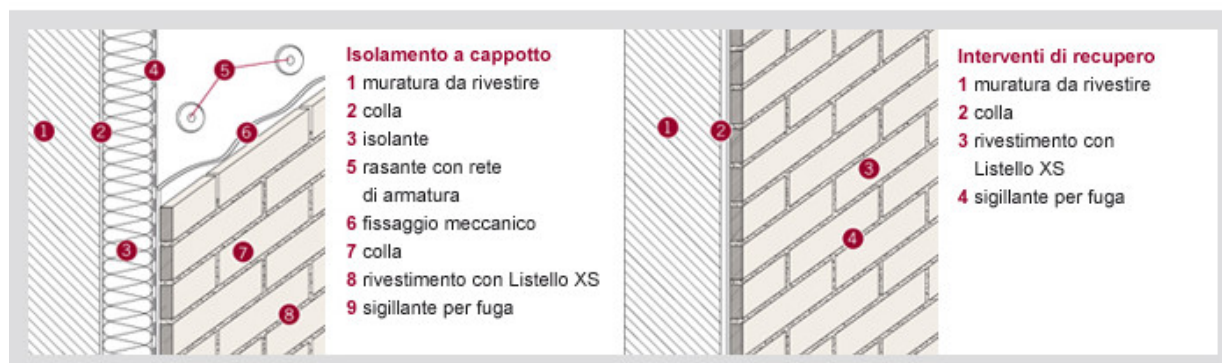

Il risultato è un prodotto così leggero che può essere applicato agevolmente come qualsiasi altro rivestimento sottile.

Grazie alle proprietà intrinseche dell'argilla, il Listello XS migliora l'isolamento termico di ogni facciata e, dotato di ottima resistenza al gelo e agli agenti atmosferici, costituisce il rivestimento ideale per ogni tipo di superficie esterna.

È disponibile nelle linee di prodotto: CLASSICO, VIVO, TERRAE, TERRAE PADANE, ANTICO e DOGI.

Misure

> listello: 2 x 25 x 5,5 h

> angolare: 2 x 12 x 25 x 5,5 h

Modalità d'uso

Combinazioni di posa

Si sconsiglia l'impiego di prodotti idrorepellenti e di trattamenti impermeabilizzanti di qualsiasi tipologia. Alterare la traspirabilità e la permeabilità del laterizio può essere controproducente e dannoso.