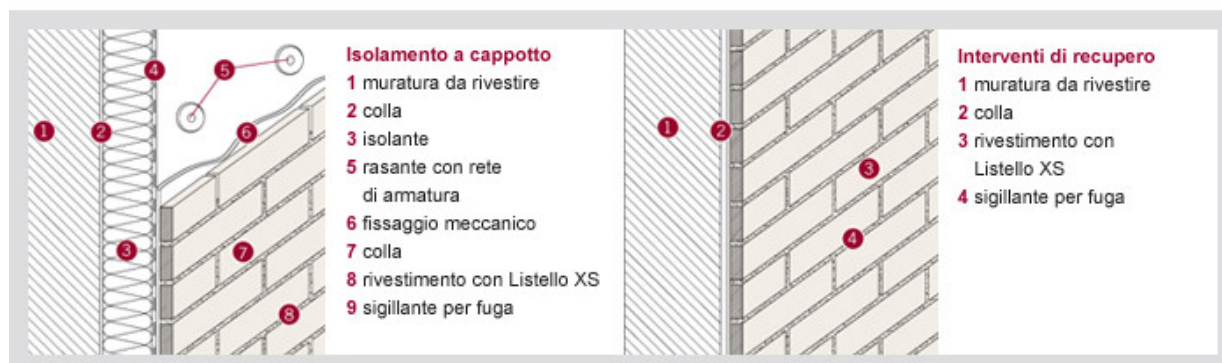

Modalità d'uso