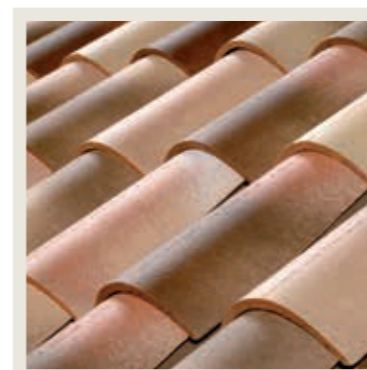

CANAL LANGUEDOCIENNE

Una terracotta nobile / Noble terracotta

Il coppo Canal Languedocienne perpetua la tradizione e lo stile delle coperture in terracotta. Le argille scrupolosamente selezionate e il processo produttivo accuratamente controllato offrono un prodotto eccellente per un tetto durevole e resistente. Le luminose colorazioni disponibili compongono una suggestiva tavolozza cromatica e permettono a Canal Languedocienne di essere impiegato sia in contesti storici sia nella nuova edificazione.

The Canal Languedocienne tile perpetuates the tradition and style of roofing in terracotta. The carefully-selected clay and the meticulously-controlled production process create an excellent product for a strong and durable roof. The bright colours available offer a striking colour palette and allow Canal Languedocienne to be used both in historical contexts and in new buildings.

> ACCESSORI / CLAY ACCESSORIES

SCHEMA TECNICA / TECHNICAL SPECIFICATIONS

I COLORI DI CANAL LANGUEDOCIENNE / CANAL LANGUEDOCIENNE COLORS

lunghezza length	cm 50
larghezza width	cm 17 - 21
n° al mq n°/sqm	24
peso unitario unitary weight	coppo coperta kg 3,6 coppo canale con dente kg 2,6
peso al mq weight/sqm	kg 63,6
passo listelli batten gauge	cm 33 - 36
passo laterale lateral gauge	cm 23 - 26
pz/pallet pcs/pallet	coppo coperta 250 coppo canale con dente 180 coppo di coperta fl. lan. ma. 220
pendenza minima minimum slope	30%

Stabilimenti Terreal, Francia / Terreal Plant, France

Per un migliore effetto cromatico miscelare i prodotti prelevandoli da più pacchi / Intermix tiles from different packages to ensure chromatic homogeneity

VIEUX MIDI