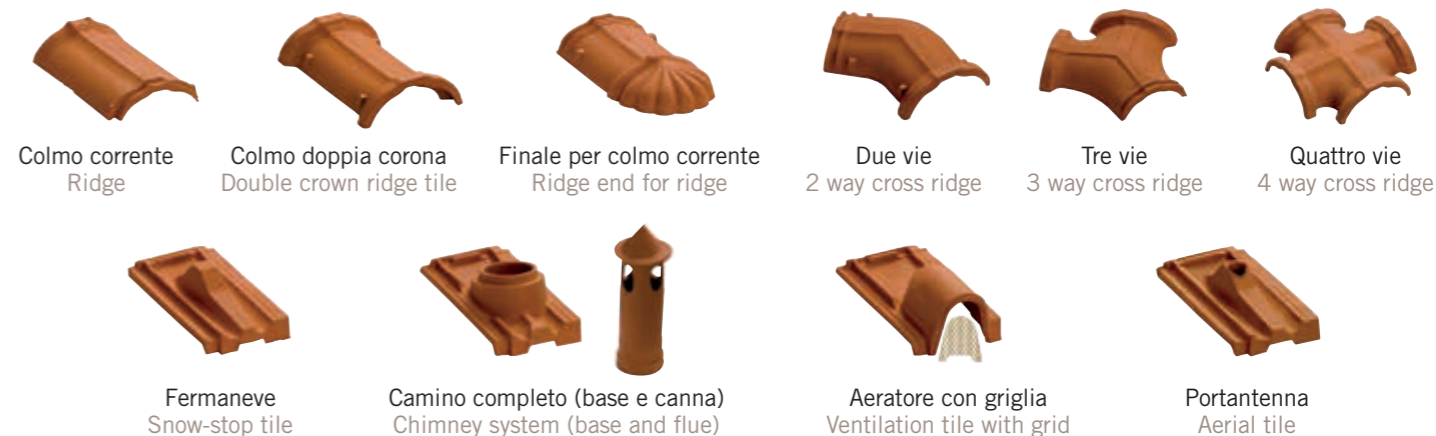

MARSIGLIESE

Una sintesi di vantaggi / Numerous advantages

SanMarco ha realizzato un prodotto che permette soluzioni di design e semplicità nella posa grazie al suo "passo variabile". Performante, progettata per rispondere alle moderne esigenze costruttive, la tegola Marsigliese si presta a una grande varietà di realizzazioni architettoniche, offrendo affidabilità, versatilità, estetica, e comfort abitativo. Caratteristiche avanzate per una copertura che dura nel tempo.

SanMarco has created a product that allows solutions offering top design and simplicity in installation thanks to its variable overlap.

Offering high performance, designed to meet modern building requirements, the Marsigliese roof tile lends itself to a wide variety of architectural creations, offering reliability, versatility, aesthetics and living comfort.

Advanced features for a roof built to last.

> ACCESSORI / CLAY ACCESSORIES

SCHEMA TECNICA / TECHNICAL SPECIFICATIONS

lunghezza length	cm 41,2
larghezza width	cm 23,9
n° al mq n°/sqm	14
peso unitario unitary weight	kg 3
peso al mq weight/sqm	kg 42
passo listelli batten gauge	cm 32,1 - 35,1
pz/pallet pcs/export pallet	180 - 240/300 (export)
pendenza minima minimum slope	35%

* for export market only

Stabilimento di Valenza / Valenza Plant

Per un migliore effetto cromatico miscelare i prodotti prelevandoli da più pacchi / Intermix tiles from different packages to ensure chromatic homogeneity