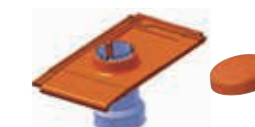

## > ACCESSORI / CLAY ACCESSORIES

Colmo  
Ridge

Finale per colmo  
Ridge end

Finale con corona per colmo  
Crown ridge end

Frontone per colmo  
Flat top ridge end

Tre vie  
3 way cross ridge

Aeratore con griglia  
Ventilation tile with grid

Mezza tegola  
Half tile

Laterale sx e dx  
Verge system (left and right tile)

Camino completo  
Chimney system