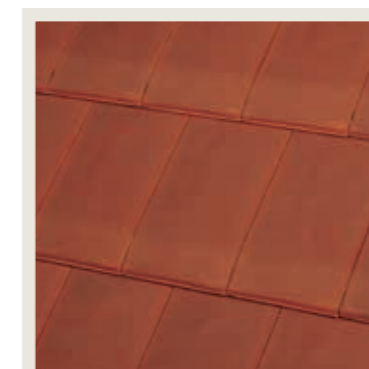

VOLNAY

Profilo moderno, prestazione d'alta gamma / Modern profile, high-end performance

Elegante e performante, dotata di un design rigoroso, Volnay si presenta subito come prodotto di riferimento tra le tegole piatte di grande formato (10 pezzi al metro quadrato). Con le dimensioni maggiorate, la forma piana e i profili netti e slanciati, questa tegola regala al tetto una bellezza essenziale e moderna. Grazie all'ampio passo variabile, Volnay si adatta facilmente alle dimensioni della falda, semplificando e velocizzando la posa a giunti sfalsati. È ideale per coperture nuove e antiche, in armonia con le tradizioni del territorio.

Offering elegance and high performance, with a meticulous design, Volnay stands out as a top product among large-format flat tiles (10 pieces per square metre). With the increased size, flat shape and slim, sharp contours, this tile gives the roof an essential and modern beauty. Due to the wide variable overlap, Volnay easily adapts to the size of the sloop, simplifying and speeding up the installation with staggered joints. It is ideal for old and new roofing, in keeping with local traditions.

I COLORI DI VOLNAY / VOLNAY COLORS

ARDOISÉ

BRUN

VIEILLI LAUZE

SABLÉ CHAMPAGNE

ROUGE FLAMMÉ