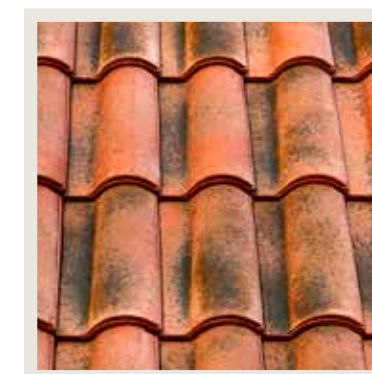

PORTOGHESE C.F.

Evoca la tradizione con concezioni moderne / It recalls tradition with modern design

La Portoghese C.F. è una tegola evocativa della tradizione, in perfetto equilibrio tra classicismo e modernità. Frutto della avanzata tecnologia produttiva del rinnovato stabilimento di Castiglion Fiorentino, all'avanguardia per modernità e controllo della qualità, Tegola Portoghese C.F. si presta ottimamente per tetti di concezione moderna come per il recupero edilizio. Le numerose colorazioni disponibili, ispirate alle coperture in uso nelle diverse località dell'Italia centrale, permettono di realizzare ambientazioni suggestive.

Portoghese C.F. is an evocative roof tile of the tradition, in perfect balance between classicism and modernity. The result of advanced production technology of the fully renovated factory in Castiglion Fiorentino, cutting-edge modernity and quality control, Portoghese C.F. roof tile is excellent for modern roofs as for building restoration. The several colours available, inspired by roofing used in different locations in central Italy, allow to create suggestive settings.

> ACCESSORI / CLAY ACCESSORIES

SCHEDA TECNICA / TECHNICAL SPECIFICATIONS

lunghezza length	cm 40,8
larghezza width	cm 25,2
n° al mq n°/sqm	14
peso unitario unitary weight	kg 3
peso al mq weight/sqm	kg 42
passo listelli batten gauge	cm 34,6
pz/pallet pcs/export pallet	180
pz/mazzetta pcs/bundle	6
pendenza minima minimum slope	30%

Stabilimento di Castiglion Fiorentino / Castiglion Fiorentino Plant

Per un migliore effetto cromatico miscelare i prodotti prelevandoli da più pacchi / Intermix tiles from different packages to ensure chromatic homogeneity

Non disponibile per l'export / Not available for export