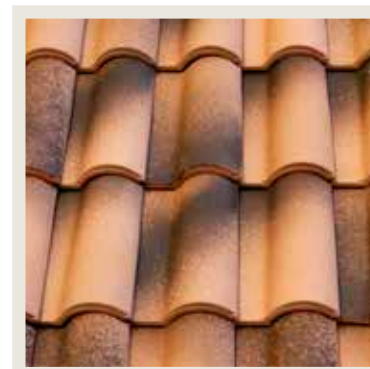

ANTICA ROMA